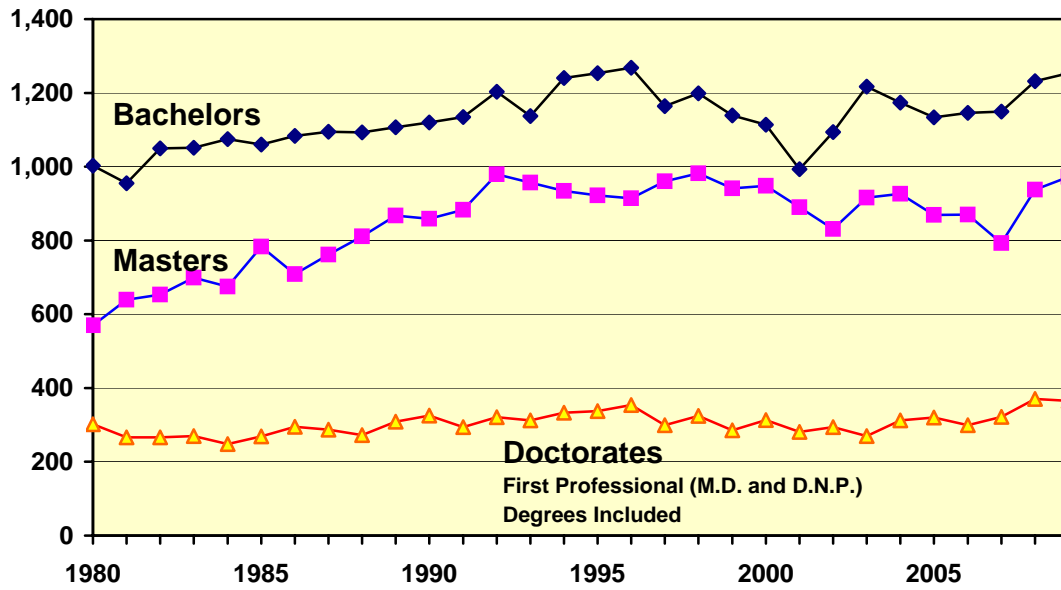

University of Rochester Degrees Conferred
30 Year Window: 1980-81 to 2008-09

Year	Bachelors	Masters	Doctorates
1980	1,003	570	302
1981	955	639	266
1982	1,050	653	266
1983	1,051	699	270
1984	1,075	675	248
1985	1,060	783	269
1986	1,083	709	295
1987	1,095	762	287
1988	1,093	811	272
1989	1,107	867	309
1990	1,120	859	325
1991	1,135	883	294
1992	1,203	979	321
1993	1,137	957	312
1994	1,240	934	333
1995	1,253	922	337
1996	1,268	914	354
1997	1,164	960	299
1998	1,199	982	324
1999	1,139	941	285
2000	1,114	948	313
2001	993	890	281
2002	1,094	831	294
2003	1,217	916	270
2004	1,174	926	312
2005	1,134	869	320
2006	1,146	870	299
2007	1,149	793	322
2008	1,232	938	370
2009	1,253	972	365